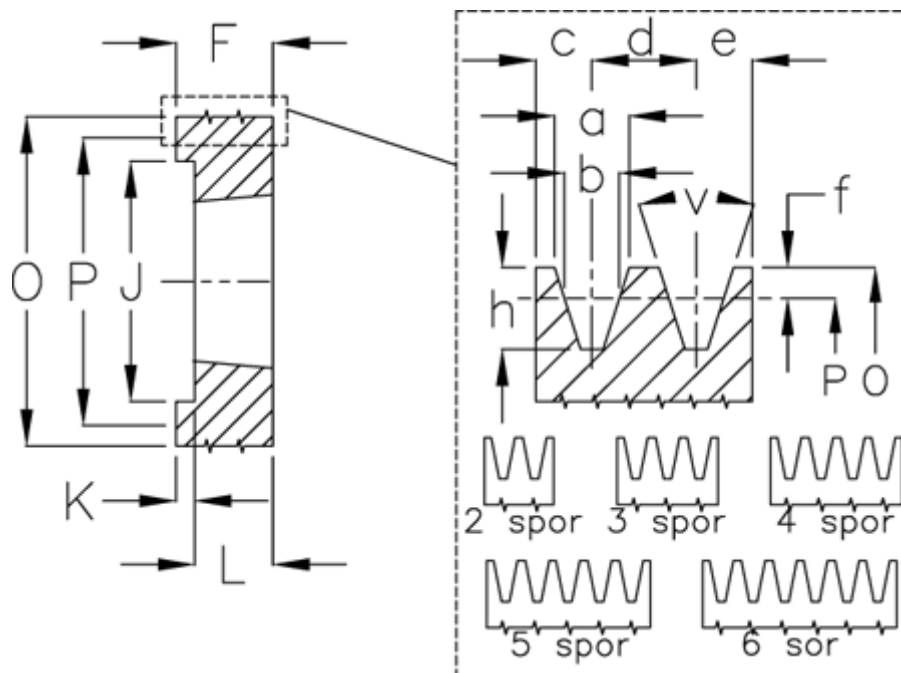

Varenummer: 604113006703
 Beskrivelse: Kileremsskive SPZ 67/3 TL1108

Mål

a	= 9,7	F	= 40	P	= 67
Antal spor	= 3	For bøsning	= 1108	Type	= SPZ
b	= 8,5	h	= 11	v	= 34 grader
Bøsning ø max.	= 28	J	= 42.0		
c	= 8	K	= 18		
d	= 12	L	= 22		
e	= 8	m	= -		
f	= 2	O	= 71		